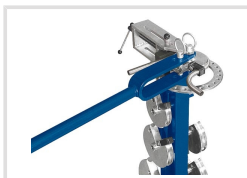

# Ohýbačka tenkostěnných trubek OH 030

Objednací číslo:  
1030000

**21 990 Kč bez DPH**  
26 608 Kč s DPH

Je určena pro ohyb trubek z ocelových, mosazných, měděných a jiných materiálů. Poskytuje skutečně ekonomický způsob ohýbání tenkostěnných trubek bez jakéhokoliv vyplňování trubky, jejího ohřevu a nebo vložení pomocného trnu.

- Ohýbací hlava ohýbačky spolu s pákou a ohýbacími segmenty v kombinaci s upínací podložkou je lehce přemístitelná, dá se použít na různých pracovištích a v servisních vozech po upnutí ve svěráku.
- Svou konstrukcí je ideální pro různé zámečnické profese, pracovníky montáží hydraulických rozvodů, pro instalatéry, výrobce nábytku apod.
- Je možný ohyb ve všech rovinách, tedy i prostorové ohyby
- Na přání lze dodat segmenty i pro jiné vnitřní poloměry ohybů, např. 3D, 2,5D a pod., rovněž i pro ohyb čtvercových průřezů až 20 × 20 × 2 mm
- Výsuvná páka pro větší ohýbací sílu