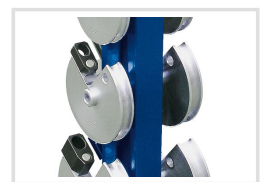

- Ohýbací hlava ohýbačky spolu s pákou a ohýbacími segmenty v kombinaci s upínací podložkou je lehce přemístitelná, dá se použít na různých pracovištích a v servisních vozech po upnutí ve svěráku.
- Svou konstrukcí je ideální pro různé zámečnické profese, pracovníky montáží hydraulických rozvodů, pro instalatéry, výrobce nábytku apod.
- Je možný ohyb ve všech rovinách, tedy i prostorové ohyby
- Na přání lze dodat segmenty i pro jiné vnitřní poloměry ohybů, např. 3D, 2,5D a pod., rovněž i pro ohyb čtvercových průřezů až 20 × 20 × 2 mm
- Výsuvná páka pro větší ohýbací sílu